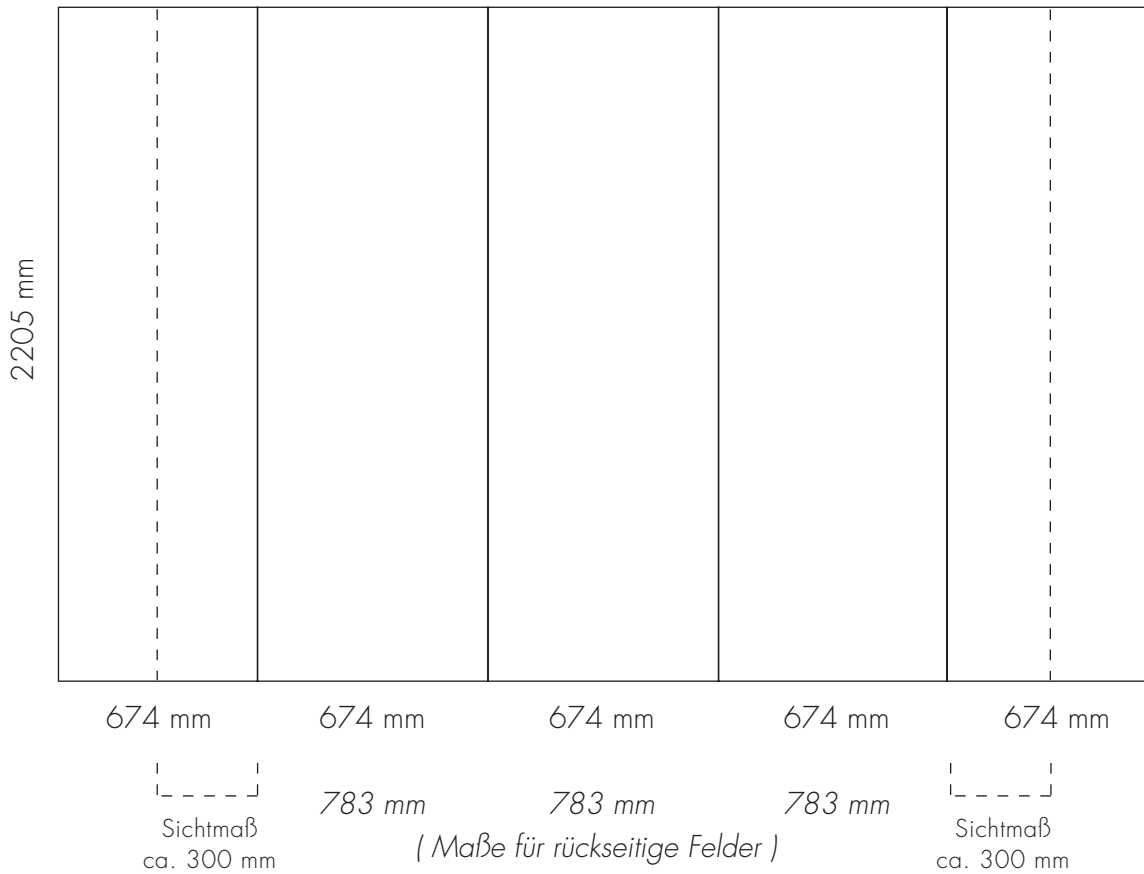

## Gestaltungsraster

Hier finden Sie Informationen zum Anlegen Ihrer pop\_upXP Druckdaten.

### pop\_upXP – 9 Felder, gebogen

### pop\_upXP – 9 Felder, gerade

### pop\_upXP – 12 Felder, gerade