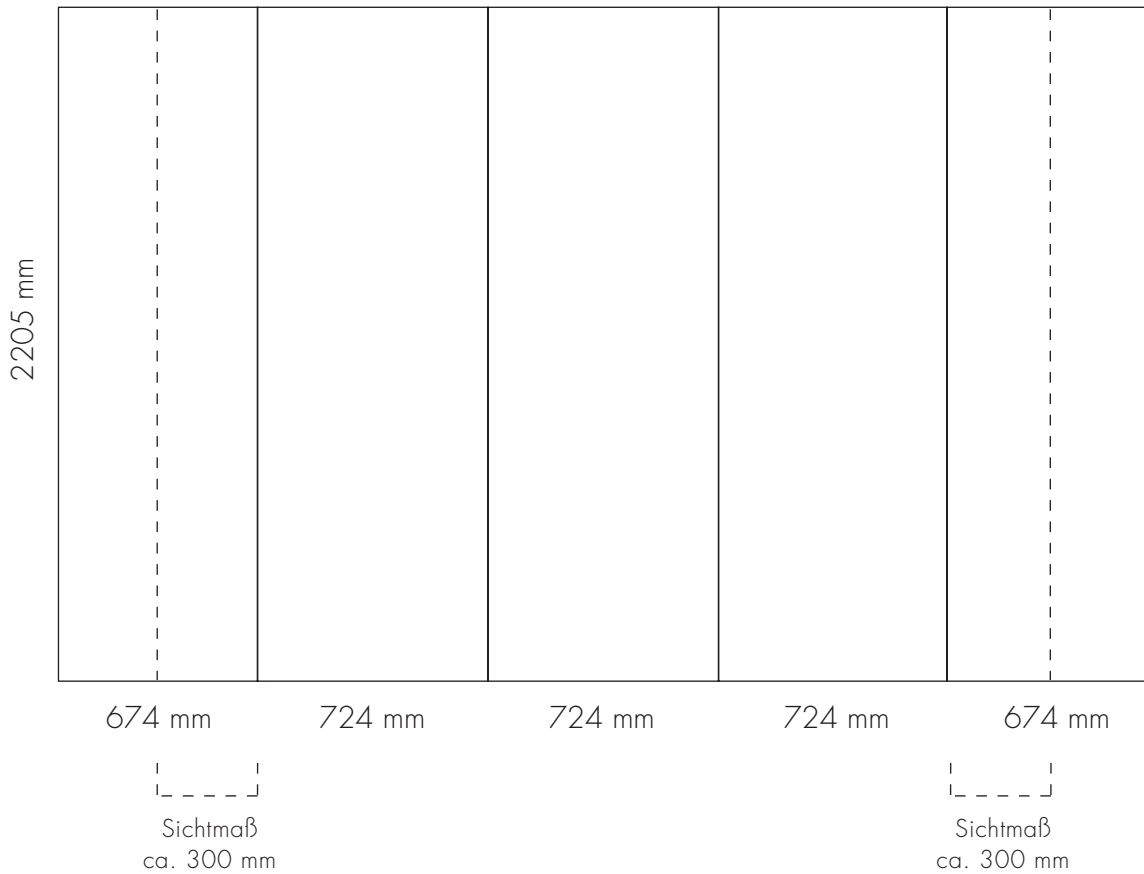

### pop\_upXP – 9 Felder, gebogen

### pop\_upXP – 9 Felder, gerade

### pop\_upXP – 12 Felder, gebogen

### pop\_upXP – 12 Felder, gerade