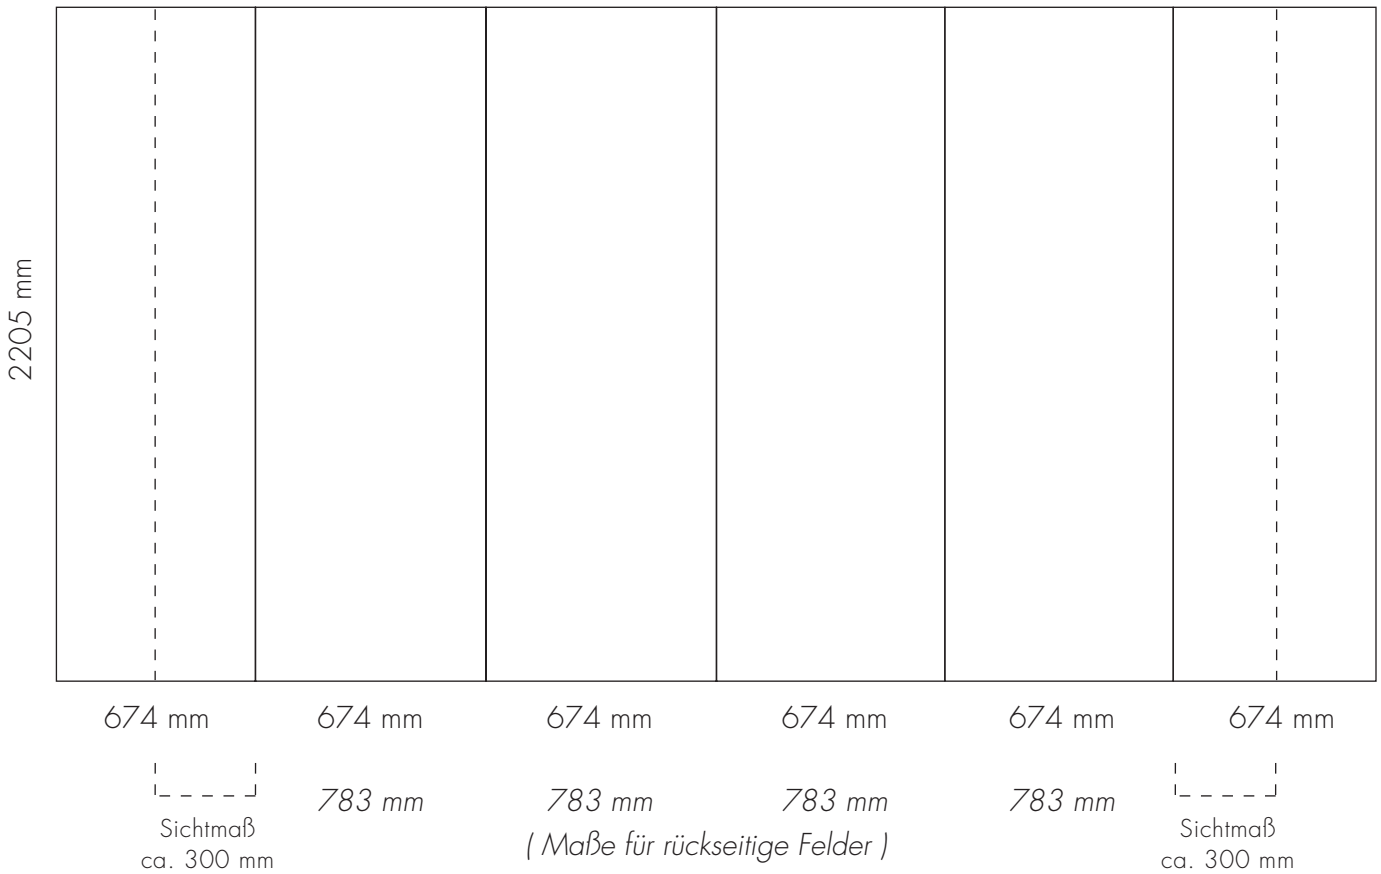

## Gestaltungsraster

Hier finden Sie Informationen zum Anlegen Ihrer pop\_upXP Druckdaten.

### pop\_upXP – 9 Felder, gerade

### pop\_upXP – 12 Felder, gebogen

### pop\_upXP – 12 Felder, gerade