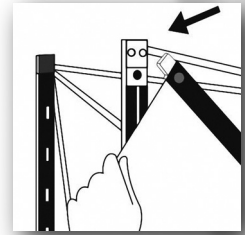

pop up XP

Das Premium Pop-Up System.

Starke Magnete an Schienen und Knotenpunkten...

für einfache und schnelle Präsentation.

Systemeigener Halogenspot mit Adapterfuß

XP CounterKit: System gebogen oder gerade erhältlich

XP TravelKit: System gebogen oder gerade erhältlich.

Optimiertes Montagesystem schnappt automatisch in Position...

und ermöglicht fehlerfreies Ausrichten der Graphikpanels.

Rollbarer Transportcontainer verwandelt sich in eine Theke