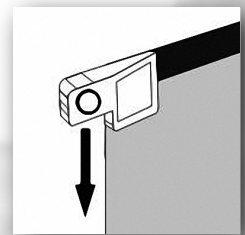

pop up XP

Das Premium Pop-Up System.

Starke Magnete an Schienen und Knotenpunkten...

für einfache und schnelle Präsentation.

Systemeigener Halogenspot mit Adapterfuß

XP CounterKit: System gebogen oder gerade erhältlich

XP TravelKit: System gebogen oder gerade erhältlich.

Optimiertes Montagesystem schnappt automatisch in Position...

und ermöglicht fehlerfreies Ausrichten der Graphikpanels.

Rollbarer Transportcontainer verwandelt sich in eine Theke