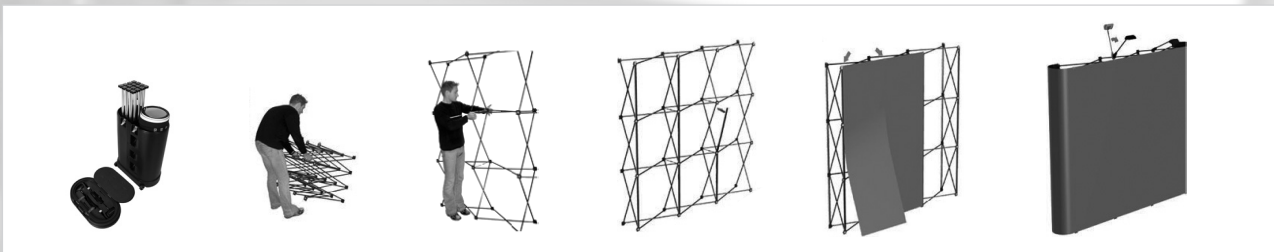

pop up XP

Das Premium Pop-Up System.

Starke Magnete an Schienen und Knotenpunkten...

für einfache und schnelle Präsentation.

Systemeigener Halogenspot mit Adapterfuß

XP CounterKit: System gebogen oder gerade erhältlich

XP TravelKit: System gebogen oder gerade erhältlich.

Optimiertes Montagesystem schnappt automatisch in Position...

und ermöglicht fehlerfreies Ausrichten der Graphikpanels.

Rollbarer Transportcontainer verwandelt sich in eine Theke