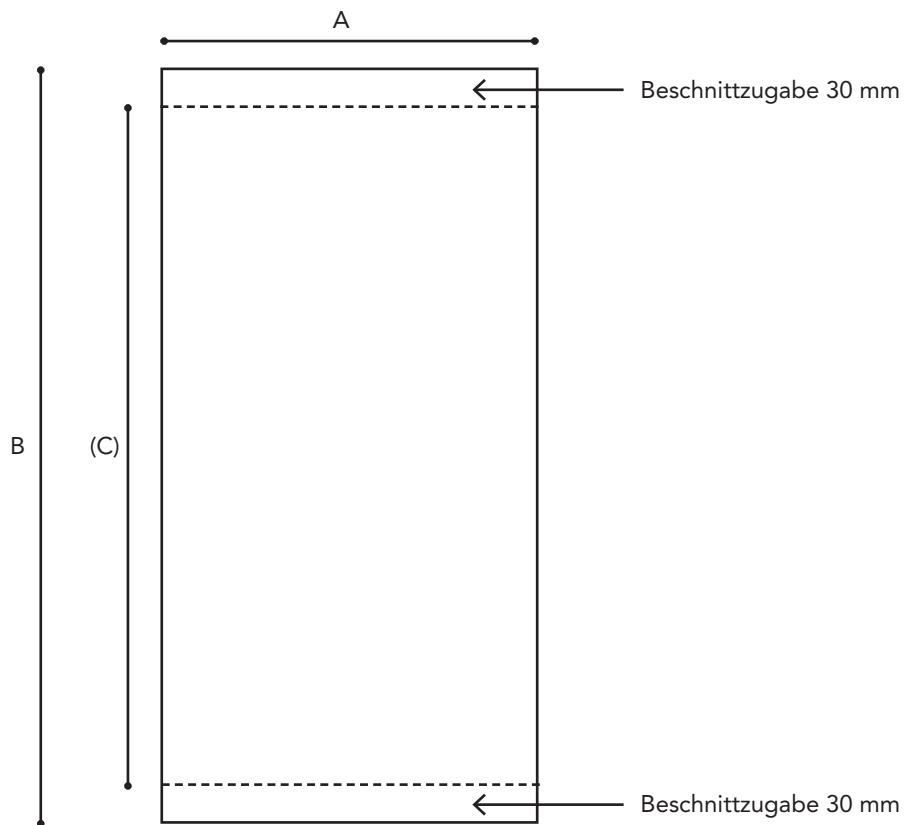

STAND BY floor und wall: Datei anlegen

Abbildungen
nicht
maßstabsgetreu

Bitte legen Sie die Druckdateien proportional zu diesen Maßen an:

STAND BY L 160	Dateibreite A	660 mm
	Dateihöhe B	1460 mm
	(sichtbare Höhe C)	1400 mm

STAND BY floor und wall: Datei anlegen

Abbildungen
nicht
maßstabsgetreu

Bitte legen Sie die Druckdateien proportional zu diesen Maßen an:

STAND BY M 240	Dateibreite A	444 mm
	Dateihöhe B	2260 mm
	(sichtbare Höhe C)	2200 mm

STAND BY floor und wall: Datei anlegen

Abbildungen
nicht
maßstabsgetreu

Bitte legen Sie die Druckdateien proportional zu diesen Maßen an:

STAND BY M 260	Dateibreite A	444 mm
	Dateihöhe B	2460 mm
	(sichtbare Höhe C)	2400 mm

STAND BY floor und wall: Datei anlegen

Abbildungen
nicht
maßstabsgetreu

Bitte legen Sie die Druckdateien proportional zu diesen Maßen an:

STAND BY XL 160	Dateibreite A	876 mm
	Dateihöhe B	1460 mm
	(sichtbare Höhe C)	1400 mm