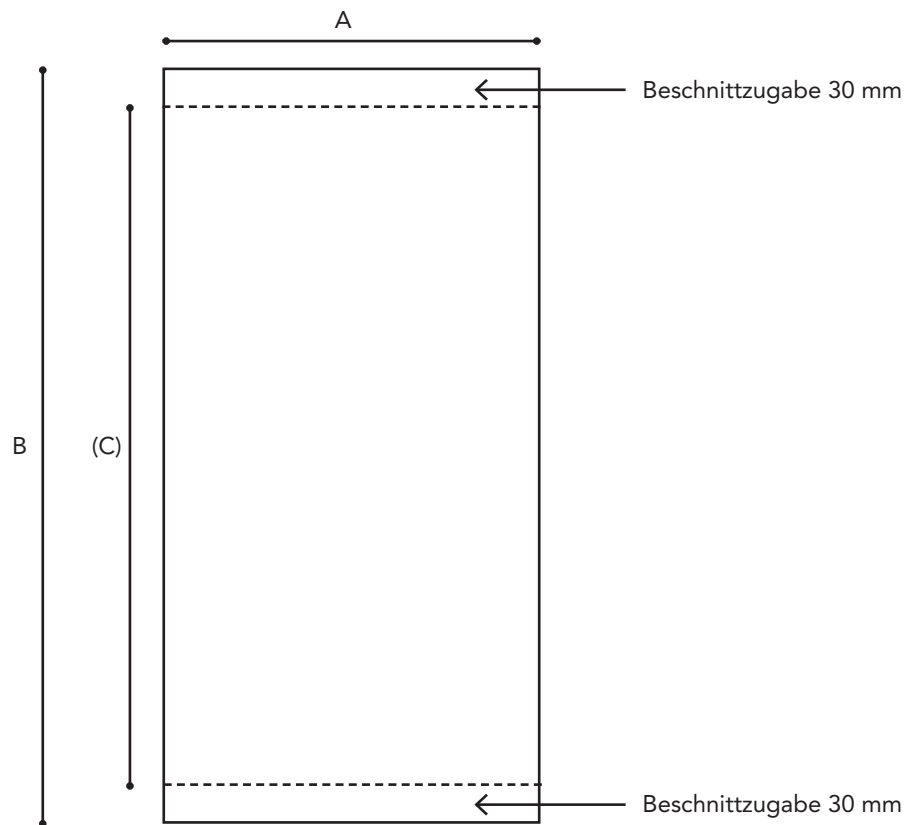

STAND BY floor und wall: Datei anlegen

Abbildungen
nicht
maßstabsgetreu

Bitte legen Sie die Druckdateien proportional zu diesen Maßen an:

STAND BY L 160	Dateibreite A	660 mm
	Dateihöhe B	1460 mm
	(sichtbare Höhe C)	1400 mm

STAND BY floor und wall: Datei anlegen

Abbildungen
nicht
maßstabsgetreu

Bitte legen Sie die Druckdateien proportional zu diesen Maßen an:

STAND BY M 200	Dateibreite A	444 mm
	Dateihöhe B	1860 mm
	(sichtbare Höhe C)	1800 mm

STAND BY floor und wall: Datei anlegen

Abbildungen
nicht
maßstabsgetreu

Bitte legen Sie die Druckdateien proportional zu diesen Maßen an:

STAND BY M 220	Dateibreite A	444 mm
	Dateihöhe B	2060 mm
	(sichtbare Höhe C)	2000 mm

STAND BY floor und wall: Datei anlegen

Abbildungen
nicht
maßstabsgetreu

Bitte legen Sie die Druckdateien proportional zu diesen Maßen an:

STAND BY M 240	Dateibreite A	444 mm
	Dateihöhe B	2260 mm
	(sichtbare Höhe C)	2200 mm