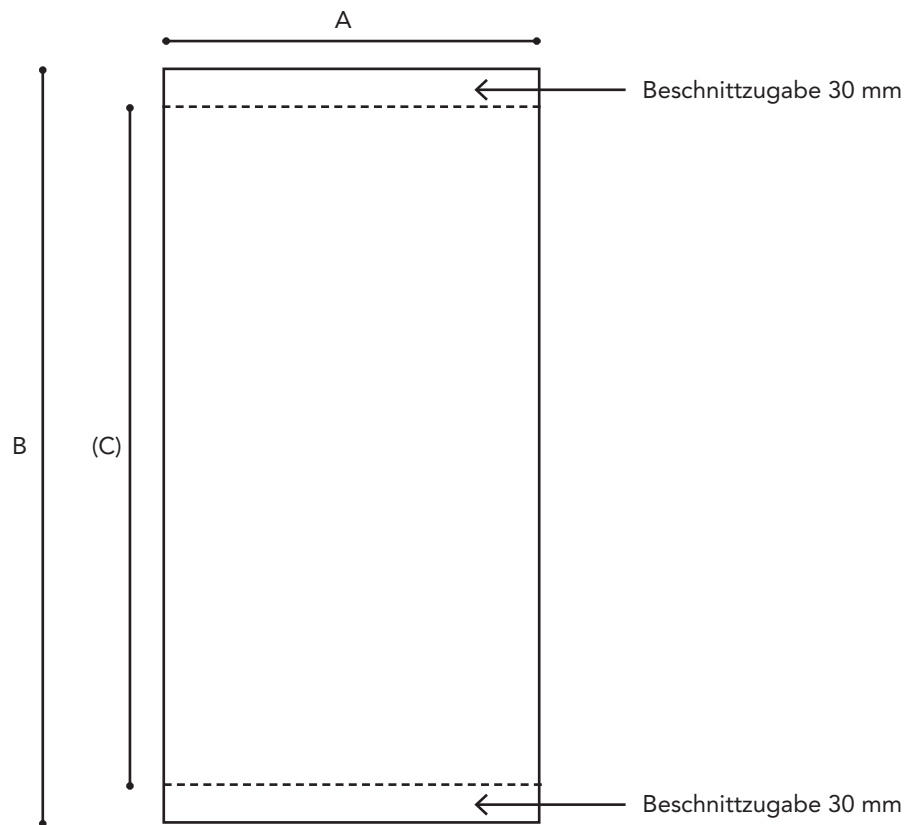

STAND BY floor und wall: Datei anlegen

Abbildungen
nicht
maßstabsgetreu

Bitte legen Sie die Druckdateien proportional zu diesen Maßen an:

STAND BY L 160	Dateibreite A	660 mm
	Dateihöhe B	1460 mm
	(sichtbare Höhe C)	1400 mm

STAND BY floor und wall: Datei anlegen

Abbildungen
nicht
maßstabsgetreu

Bitte legen Sie die Druckdateien proportional zu diesen Maßen an:

STAND BY L 260	Dateibreite A	660 mm
	Dateihöhe B	2460 mm
	(sichtbare Höhe C)	2400 mm

STAND BY floor und wall: Datei anlegen

Abbildungen
nicht
maßstabsgetreu

Bitte legen Sie die Druckdateien proportional zu diesen Maßen an:

STAND BY M 160	Dateibreite A	444 mm
	Dateihöhe B	1460 mm
	(sichtbare Höhe C)	1400 mm

STAND BY floor und wall: Datei anlegen

Abbildungen
nicht
maßstabsgetreu

Bitte legen Sie die Druckdateien proportional zu diesen Maßen an:

STAND BY M 180	Dateibreite A	444 mm
	Dateihöhe B	1660 mm
	(sichtbare Höhe C)	1600 mm