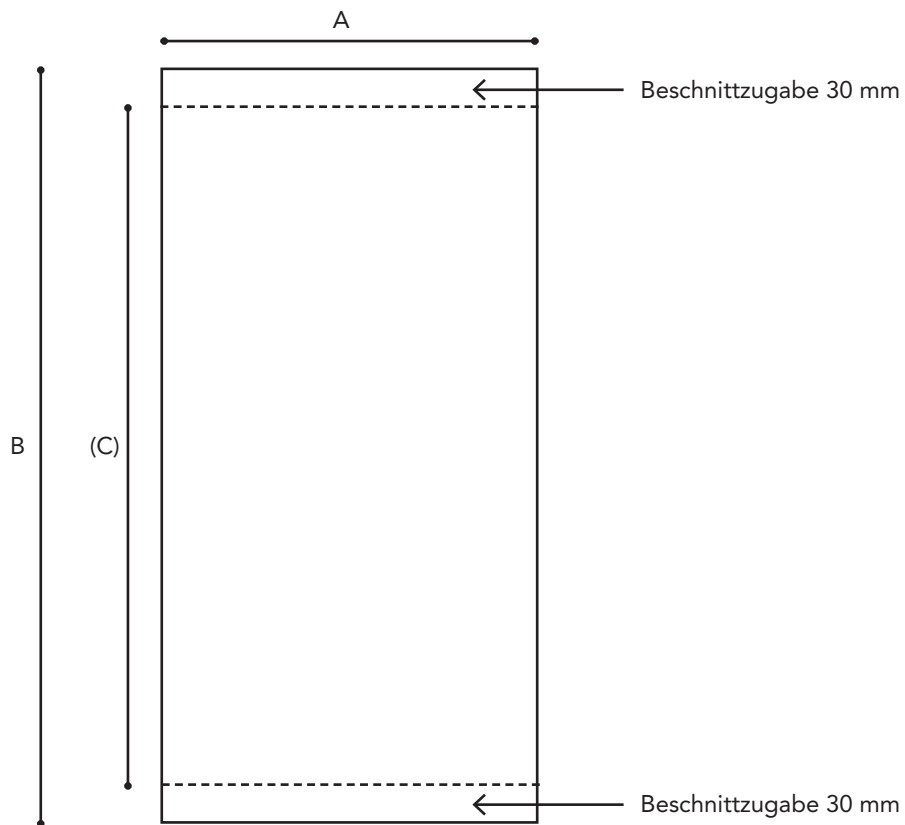

STAND BY floor und wall: Datei anlegen

Abbildungen
nicht
maßstabsgetreu

Bitte legen Sie die Druckdateien proportional zu diesen Maßen an:

STAND BY L 160	Dateibreite A	660 mm
	Dateihöhe B	1460 mm
	(sichtbare Höhe C)	1400 mm

STAND BY floor und wall: Datei anlegen

Abbildungen
nicht
maßstabsgetreu

Bitte legen Sie die Druckdateien proportional zu diesen Maßen an:

STAND BY L 240	Dateibreite A	660 mm
	Dateihöhe B	2260 mm
	(sichtbare Höhe C)	2200 mm

STAND BY floor und wall: Datei anlegen

Abbildungen
nicht
maßstabsgetreu

Bitte legen Sie die Druckdateien proportional zu diesen Maßen an:

STAND BY L 260	Dateibreite A	660 mm
	Dateihöhe B	2460 mm
	(sichtbare Höhe C)	2400 mm

STAND BY floor und wall: Datei anlegen

Abbildungen
nicht
maßstabsgetreu

Bitte legen Sie die Druckdateien proportional zu diesen Maßen an:

STAND BY M 160	Dateibreite A	444 mm
	Dateihöhe B	1460 mm
	(sichtbare Höhe C)	1400 mm