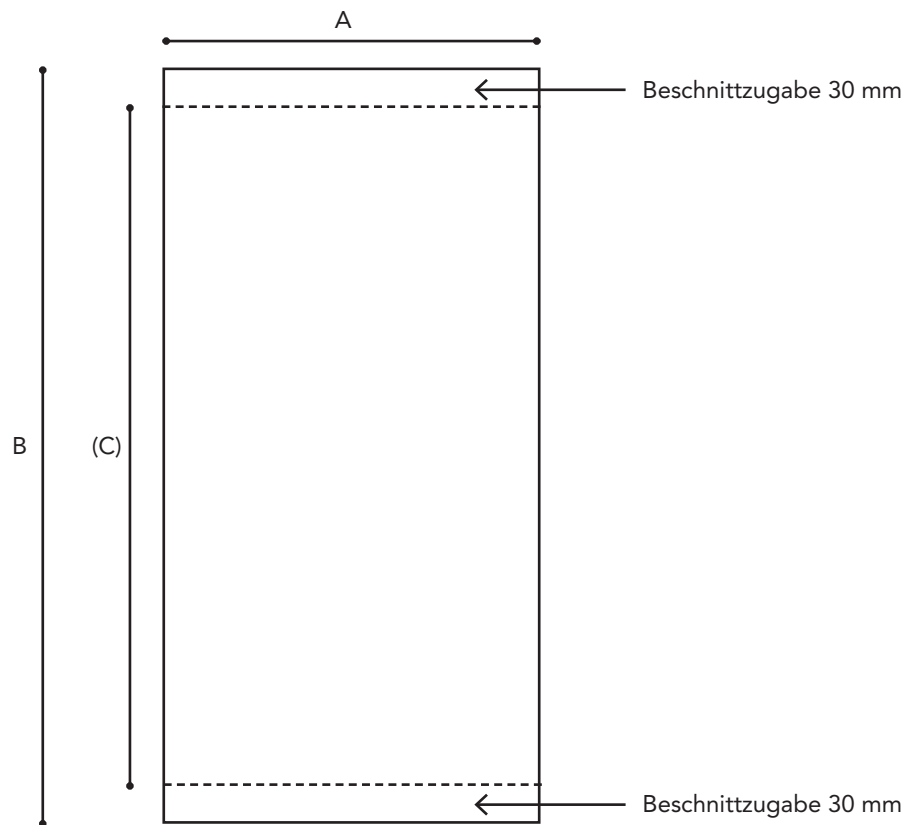

STAND BY floor und wall: Datei anlegen

Abbildungen
nicht
maßstabsgetreu

Bitte legen Sie die Druckdateien proportional zu diesen Maßen an:

STAND BY L 160	Dateibreite A	660 mm
	Dateihöhe B	1460 mm
	(sichtbare Höhe C)	1400 mm

STAND BY floor und wall: Datei anlegen

Abbildungen
nicht
maßstabsgetreu

Bitte legen Sie die Druckdateien proportional zu diesen Maßen an:

STAND BY L 220	Dateibreite A	660 mm
	Dateihöhe B	2060 mm
	(sichtbare Höhe C)	2000 mm

STAND BY floor und wall: Datei anlegen

Abbildungen
nicht
maßstabsgetreu

Bitte legen Sie die Druckdateien proportional zu diesen Maßen an:

STAND BY L 240	Dateibreite A	660 mm
	Dateihöhe B	2260 mm
	(sichtbare Höhe C)	2200 mm

STAND BY floor und wall: Datei anlegen

Abbildungen
nicht
maßstabsgetreu

Bitte legen Sie die Druckdateien proportional zu diesen Maßen an:

STAND BY L 260	Dateibreite A	660 mm
	Dateihöhe B	2460 mm
	(sichtbare Höhe C)	2400 mm