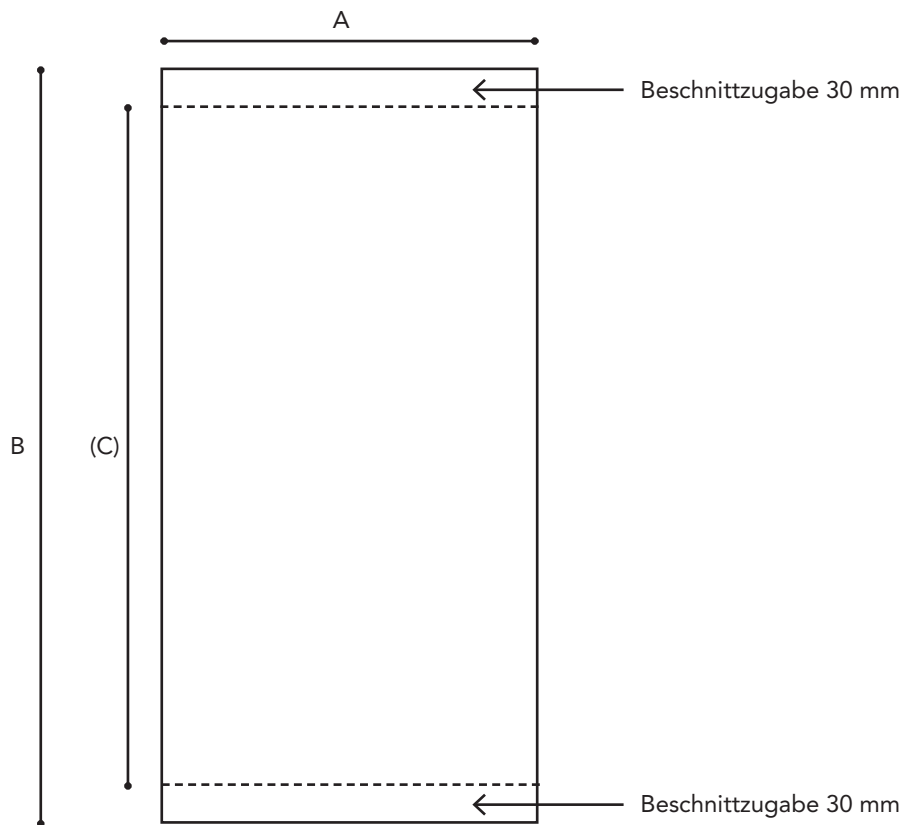

STAND BY floor und wall: Datei anlegen

Abbildungen
nicht
maßstabsgetreu

Bitte legen Sie die Druckdateien proportional zu diesen Maßen an:

STAND BY XL 200	Dateibreite A	876 mm
	Dateihöhe B	1860 mm
	(sichtbare Höhe C)	1800 mm

STAND BY floor und wall: Datei anlegen

Abbildungen
nicht
maßstabsgetreu

Bitte legen Sie die Druckdateien proportional zu diesen Maßen an:

STAND BY XL 220	Dateibreite A	876 mm
	Dateihöhe B	2060 mm
	(sichtbare Höhe C)	2000 mm

STAND BY floor und wall: Datei anlegen

Abbildungen
nicht
maßstabsgetreu

Bitte legen Sie die Druckdateien proportional zu diesen Maßen an:

STAND BY XL 240	Dateibreite A	876 mm
	Dateihöhe B	2260 mm
	(sichtbare Höhe C)	2200 mm

STAND BY floor und wall: Datei anlegen

Abbildungen
nicht
maßstabsgetreu

Bitte legen Sie die Druckdateien proportional zu diesen Maßen an:

STAND BY XL 260	Dateibreite A	876 mm
	Dateihöhe B	2460 mm
	(sichtbare Höhe C)	2400 mm