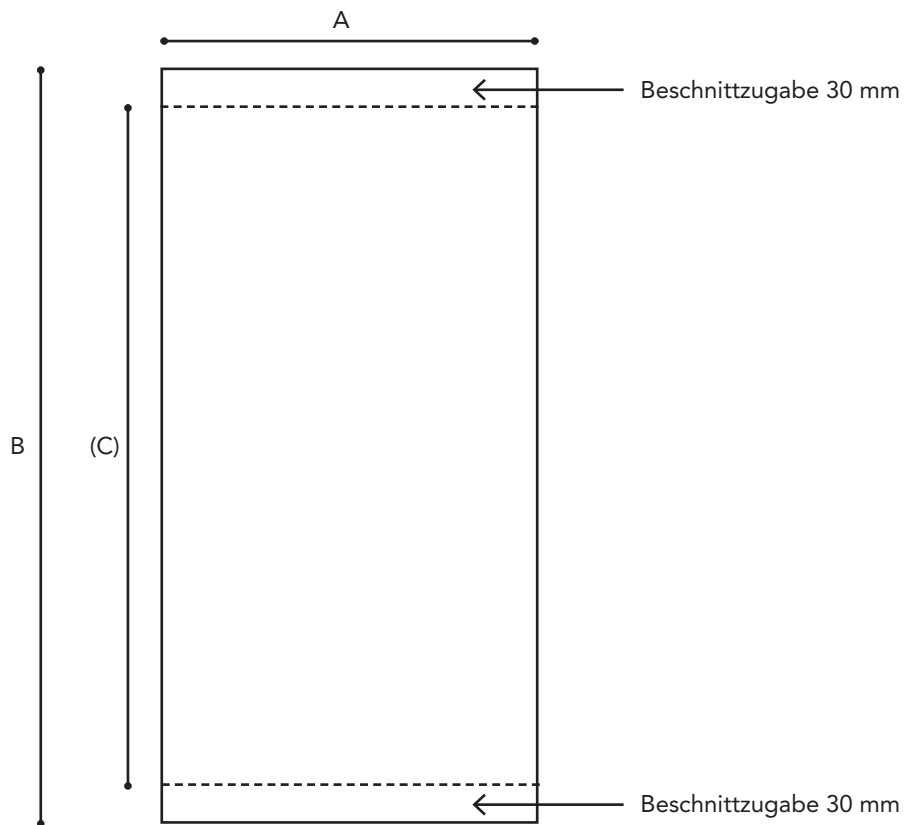

STAND BY floor und wall: Datei anlegen

Abbildungen
nicht
maßstabsgetreu

Bitte legen Sie die Druckdateien proportional zu diesen Maßen an:

STAND BY L 160	Dateibreite A	660 mm
	Dateihöhe B	1460 mm
	(sichtbare Höhe C)	1400 mm

STAND BY floor und wall: Datei anlegen

Abbildungen
nicht
maßstabsgetreu

Bitte legen Sie die Druckdateien proportional zu diesen Maßen an:

STAND BY L 200	Dateibreite A	660 mm
	Dateihöhe B	1860 mm
	(sichtbare Höhe C)	1800 mm

STAND BY floor und wall: Datei anlegen

Abbildungen
nicht
maßstabsgetreu

Bitte legen Sie die Druckdateien proportional zu diesen Maßen an:

STAND BY L 220	Dateibreite A	660 mm
	Dateihöhe B	2060 mm
	(sichtbare Höhe C)	2000 mm

STAND BY floor und wall: Datei anlegen

Abbildungen
nicht
maßstabsgetreu

Bitte legen Sie die Druckdateien proportional zu diesen Maßen an:

STAND BY L 240	Dateibreite A	660 mm
	Dateihöhe B	2260 mm
	(sichtbare Höhe C)	2200 mm