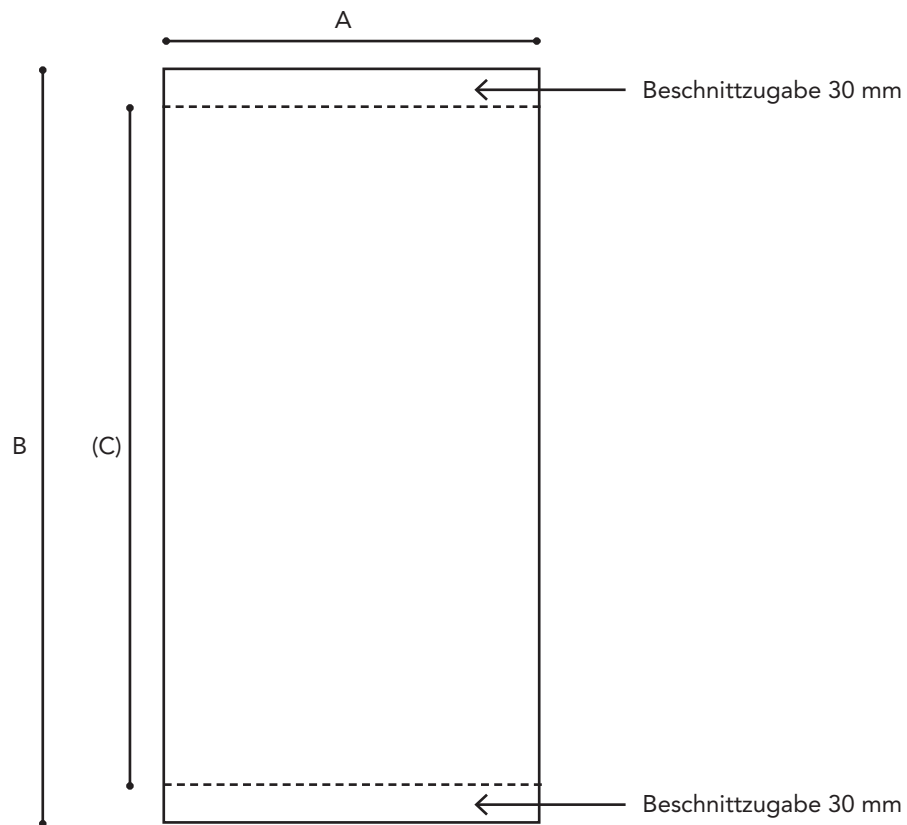

STAND BY floor und wall: Datei anlegen

Abbildungen
nicht
maßstabsgetreu

Bitte legen Sie die Druckdateien proportional zu diesen Maßen an:

STAND BY L 160	Dateibreite A	660 mm
	Dateihöhe B	1460 mm
	(sichtbare Höhe C)	1400 mm

STAND BY floor und wall: Datei anlegen

Abbildungen
nicht
maßstabsgetreu

Bitte legen Sie die Druckdateien proportional zu diesen Maßen an:

STAND BY L 180	Dateibreite A	660 mm
	Dateihöhe B	1660 mm
	(sichtbare Höhe C)	1600 mm

STAND BY floor und wall: Datei anlegen

Abbildungen
nicht
maßstabsgetreu

Bitte legen Sie die Druckdateien proportional zu diesen Maßen an:

STAND BY L 200	Dateibreite A	660 mm
	Dateihöhe B	1860 mm
	(sichtbare Höhe C)	1800 mm

STAND BY floor und wall: Datei anlegen

Abbildungen
nicht
maßstabsgetreu

Bitte legen Sie die Druckdateien proportional zu diesen Maßen an:

STAND BY L 220	Dateibreite A	660 mm
	Dateihöhe B	2060 mm
	(sichtbare Höhe C)	2000 mm