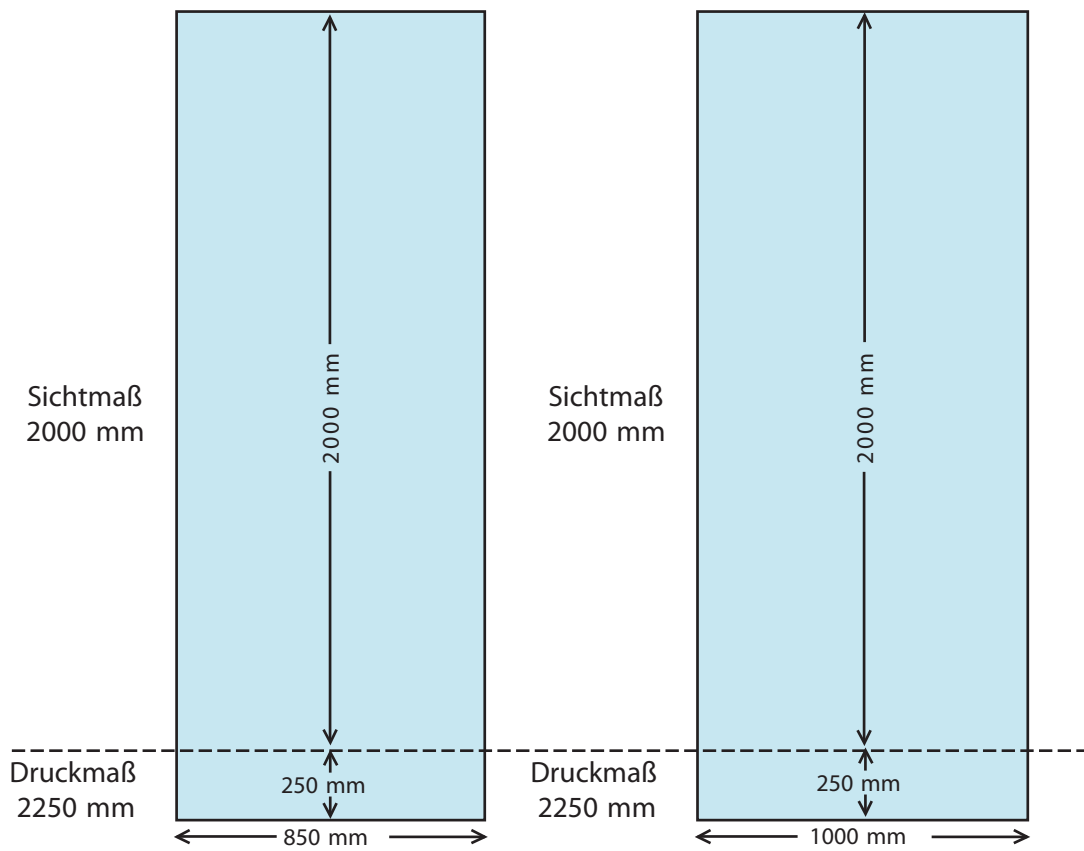

GESTALTUNGSRASTER

EXPOLite RollUp "High Quality"

displayZONE®

www.displayzone.de