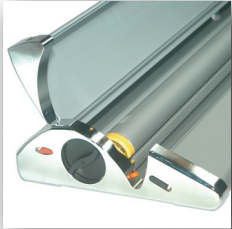

ad vance

Volle Flexibilität bei der Materialwahl

Glänzendes Design und innovative Technik. Klemmprofil oder Keder-
nut ermöglichen den Einsatz vielfältiger Druckmedien.

Eingebautes Blockiersystem für den Motivwechsel – keine Stifte nötig.

Integrierter Spannmechanismus gewährleistet faltenfreien Einzug, problemlosen Motivwechsel und eigenständiges Nachspannen verschiedenster Druckmedien.

Deluxe-Transporttasche

Art.-Nr.	Bezeichnung	Panelmaße (B x H)
omnia-11085	omnia Roll-Up ad-vance	850 x 2150 mm
omnia-11100	omnia Roll-Up ad-vance	1000 x 2150 mm
omnia-11120	omnia Roll-Up ad-vance	1200 x 2150 mm
omnia-11150	omnia Roll-Up ad-vance (mit 2 Stangen rückseitig!)	1500 x 2150 mm
omnia-11120L	omnia Roll-Up ad-vance large	1200 x 2400 mm
omnia-11150L	omnia Roll-Up ad-vance large (mit 2 Stangen rückseitig!)	1500 x 2400 mm
omnia-11120XL	omnia Roll-Up ad-vance XL	1200 x 3000 mm
omnia-11150XL	omnia Roll-Up ad-vance XL (mit 2 Stangen rückseitig!)	1500 x 3000 mm

Lieferumfang: Display inkl. Keder, Klemmprofil, Teleskopstange oder Stangenset 3-teilig • Halogenspot als Zubehör erhältlich • Material: Aluminium eloxiert
Lieferzeit: ab Lager innerhalb 8 Tagen, größere Mengen nach Absprache • **Garantie: 1 Jahr auf Display** • Rabatt-Mengenstaffel System möglich