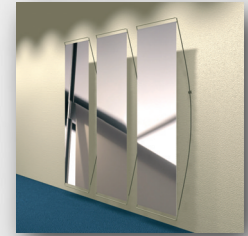

stand by

Präsentation auf Architekturniveau

Perfekte Optik – unsichtbare Segelbefestigung

Verstellmechanismus für absolut vertikale Position

Stapelbar

"floor"

"wall" – Wandsegel für Shop, Flur, Museum

Diskreter Raumteiler mit transluzenter Optik

"desktop" – eyecatcher für den Konferenztisch

Art.-Nr.	Bezeichnung	Druckmaße (B x H)
omnia-SBF444	omnia stand-by floor inkl. Tasche	444 x 1200 bis 2000 mm
omnia-SBF660	omnia stand-by floor inkl. Tasche	660 x 1200 bis 2000 mm
omnia-SBF876	omnia stand-by floor inkl. Tasche	876 x 1200 bis 2000 mm
omnia-SBW444	omnia stand-by wall inkl. Tasche	444 x 1200 bis 2000 mm
omnia-SBW660	omnia stand-by wall inkl. Tasche	660 x 1200 bis 2000 mm
omnia-SBW876	omnia stand-by wall inkl. Tasche	876 x 1200 bis 2000 mm
omnia-SBT350	omnia stand-by desktop	170 x 350 mm