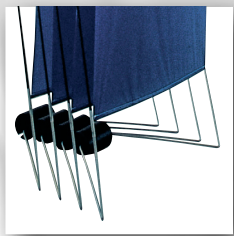

stand by

Präsentation auf Architekturniveau

Perfekte Optik – unsichtbare Segelbefestigung

Verstellmechanismus für absolut vertikale Position

Stapelbar

"floor"

"wall" – Wandsegel für Shop, Flur, Museum

Diskreter Raumteiler mit transluzenter Optik

"desktop" – eyecatcher für den Konferenztisch

Art.-Nr.	Bezeichnung	Druckmaße (B x H)
omnia-SBF444	omnia stand-by floor inkl. Tasche	444 x 1200 bis 2000 mm
omnia-SBF660	omnia stand-by floor inkl. Tasche	660 x 1200 bis 2000 mm
omnia-SBF876	omnia stand-by floor inkl. Tasche	876 x 1200 bis 2000 mm
omnia-SBW444	omnia stand-by wall inkl. Tasche	444 x 1200 bis 2000 mm
omnia-SBW660	omnia stand-by wall inkl. Tasche	660 x 1200 bis 2000 mm
omnia-SBW876	omnia stand-by wall inkl. Tasche	876 x 1200 bis 2000 mm
omnia-SBT350	omnia stand-by desktop	170 x 350 mm