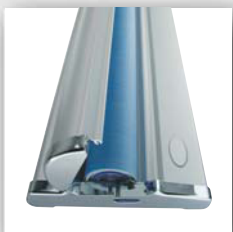

xchange

Mehr Höhe, mehr Breite, mehr Platz für Ihre Werbung.

Gehäuseöffnung einfach per Knopfdruck

Dadurch einfachster Graphikwechsel

Montage der Graphik mittels Kedertechnik oder Klemmprofil

Sicherer Stand auch auf unebenen Böden durch verstellbare FüÙe

Panelbreiten: 850, 1000, 1200, 1500mm
Panelhöhe: 2150mm

Licht mit Design – Halogenspot 12V/50W

Art.-Nr.	Bezeichnung	MaÙe (B x H)
omnia-7058	omnia Roll-Up x-change mit Klemmprofil, inkl. Tasche	850 x 2150 mm
omnia-7151	omnia Roll-Up x-change mit Klemmprofil, inkl. Tasche	1000 x 2150 mm
omnia-7152	omnia Roll-Up x-change mit Klemmprofil, inkl. Tasche	1200 x 2150 mm
omnia-7155	omnia Roll-Up x-change mit Klemmprofil, inkl. Tasche	1500 x 2150 mm
omnia-HSXC	Halogenspot 12V/50W inkl. Trafo	