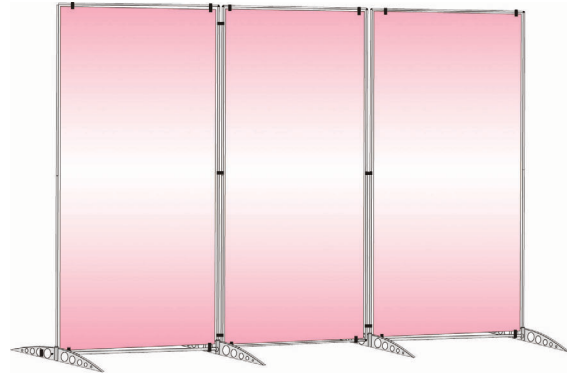

sign up1

Verbindungsvariationen

Standard Wand 1

Benötigt:
2x Standard sign up1 (700 x 2000 mm)
1x Rahmen 700 x 2000 mm
6x Wand-Verbinder

Abmessung: ca. 2200 x 2000 mm
Passend für 3 Banner (700 x 2000 mm)

Standard Wand 2

Benötigt:
2x Standard sign up1 (1000 x 2000 mm)
1x Rahmen 1000 x 2000 mm
6x Wand-Verbinder

Abmessung: ca. 3100 x 2000 mm
Passend für 3 Banner (1000 x 2000 mm)

Standard Wand 3

Benötigt:
3x Standard sign up1 (700 x 2000 mm)
2x Rahmen 700 x 2000 mm
12x Wand-Verbinder

Abmessung: ca. 3700 x 2000 mm
Passend für 5 Banner (700 x 2000 mm)