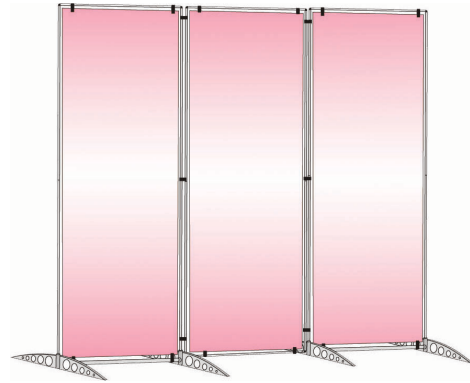

sign up1

Verbindungsvariationen

Standard Wand 1

Benötigt:
2x Standard sign up1 (700 x 2000 mm)
1x Rahmen 700 x 2000 mm
6x Wand-Verbinder

Abmessung: ca. 2200 x 2000 mm
Passend für 3 Banner (700 x 2000 mm)

Standard Wand 2

Benötigt:
2x Standard sign up1 (1000 x 2000 mm)
1x Rahmen 1000 x 2000 mm
6x Wand-Verbinder

Abmessung: ca. 3100 x 2000 mm
Passend für 3 Banner (1000 x 2000 mm)

Standard Wand 3

Benötigt:
3x Standard sign up1 (700 x 2000 mm)
2x Rahmen 700 x 2000 mm
12x Wand-Verbinder

Abmessung: ca. 3700 x 2000 mm
Passend für 5 Banner (700 x 2000 mm)