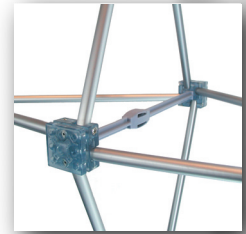

# x-treme

Das hochwertige Pop-Up Faltsystem.

Starke Magnete an Schienen und Knotenpunkten...

für einfache und schnelle Präsentation...

Ihrer durchgehend nahtlosen Werbefläche.

System gebogen oder gerade erhältlich.

Umfangreiches Zubehör ermöglicht vielfältige Design-Varianten.

Stabiles Aluminium-Gestell in der Farbe metallic-blaugrau

Systemeigener Halogen-spot mit Adapterfuß

Rollbarer Transportcontainer verwandelt sich in eine Theke

Art.-Nr.	Bezeichnung	Panelmaße ( B x H )	
omnia-9113	omnia Pop-Up <b>x-treme</b> 3-Felder gebogen	673 x 2224 mm	) Panelmaße gelten für Front- und Seitenbahnen
omnia-9123	omnia Pop-Up <b>x-treme</b> 6-Felder gebogen	673 x 2224 mm	
omnia-9133	omnia Pop-Up <b>x-treme</b> 9-Felder gebogen	673 x 2224 mm	
omnia-9143	omnia Pop-Up <b>x-treme</b> 12-Felder gebogen	673 x 2224 mm	
omnia-9013	omnia Pop-Up <b>x-treme</b> 3-Felder gerade	733 x 2224 mm	) Panelmaße Frontbahn: 733 mm Seitenbahnen: 673 mm
omnia-9023	omnia Pop-Up <b>x-treme</b> 6-Felder gerade	733 x 2224 mm	
omnia-9033	omnia Pop-Up <b>x-treme</b> 9-Felder gerade	733 x 2224 mm	
omnia-9043	omnia Pop-Up <b>x-treme</b> 12-Felder gerade	733 x 2224 mm	

Lieferumfang: Display inkl. Halterungen für Panelbahnen und Knotenpunkte mit Powermagneten • Material: Aluminium eloxiert, Knotenpunkte PVC blau • Lieferzeit: ab Lager innerhalb 8 Tagen, größere Mengen nach Absprache • **Garantie: 1 Jahr auf Display** • Rabatt-Mengenstaffel System möglich • Umfangreiches Zubehör auf Anfrage