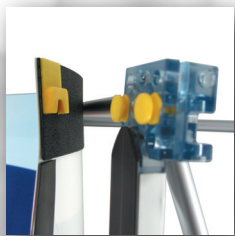

# x-treme

Das hochwertige Pop-Up Faltsystem.

Starke Magnete an Schienen und Knotenpunkten...

für einfache und schnelle Präsentation...

Ihrer durchgehend nahtlosen Werbefläche.

System gebogen oder gerade erhältlich.

Umfangreiches Zubehör ermöglicht vielfältige Design-Varianten.

Stabiles Aluminium-Gestell in der Farbe metallic-blaugrau

Systemeigener Halogen-spot mit Adapterfuß

Rollbarer Transportcontainer verwandelt sich in eine Theke

Art.-Nr.	Bezeichnung	Panelmaße ( B x H )	
omnia-9113	omnia Pop-Up <b>x-treme</b> 3-Felder gebogen	673 x 2224 mm	) Panelmaße gelten für Front- und Seitenbahnen
omnia-9123	omnia Pop-Up <b>x-treme</b> 6-Felder gebogen	673 x 2224 mm	
omnia-9133	omnia Pop-Up <b>x-treme</b> 9-Felder gebogen	673 x 2224 mm	
omnia-9143	omnia Pop-Up <b>x-treme</b> 12-Felder gebogen	673 x 2224 mm	
omnia-9013	omnia Pop-Up <b>x-treme</b> 3-Felder gerade	733 x 2224 mm	) Panelmaße Frontbahn: 733 mm Seitenbahnen: 673 mm
omnia-9023	omnia Pop-Up <b>x-treme</b> 6-Felder gerade	733 x 2224 mm	
omnia-9033	omnia Pop-Up <b>x-treme</b> 9-Felder gerade	733 x 2224 mm	
omnia-9043	omnia Pop-Up <b>x-treme</b> 12-Felder gerade	733 x 2224 mm	

Lieferumfang: Display inkl. Halterungen für Panelbahnen und Knotenpunkte mit Powermagneten • Material: Aluminium eloxiert, Knotenpunkte PVC blau • Lieferzeit: ab Lager innerhalb 8 Tagen, größere Mengen nach Absprache • **Garantie: 1 Jahr auf Display** • Rabatt-Mengenstaffel System möglich • Umfangreiches Zubehör auf Anfrage